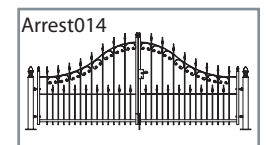

Arrest022

Hoogte 50, 70 of 90 cm

Arrest023

Hoogte 70, 90 of 110 cm

Ook poorten verkrijgbaar

De prijzen van afwijkende modellen hekwerk en poorten zijn op aanvraag. Model- en prijswijzigingen voorbehouden.  
Voor meer informatie kunt u contact met ons opnemen.