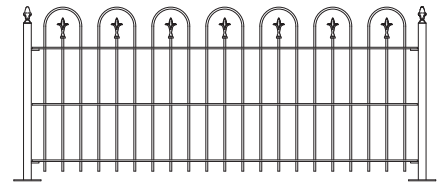

Arrest001

Hoogte 50, 70 of 90 cm

Arrest002

Hoogte 90, 110 of 130 cm

Arrest011

Hoogte 50, 70 of 90 cm

Arrest012

Hoogte 90, 110 of 130 cm

Arrest013

Hoogte 90, 110 of 130 cm

Arrest014

Hoogte 50, 70 of 90 cm

Arrest015

Hoogte 50, 70 of 90 cm

Arrest021

Hoogte 90, 110 of 130 cm

Arrest022

Hoogte 50, 70 of 90 cm

Arrest023

Hoogte 70, 90 of 110 cm

Ook poorten verkrijgbaar

De prijzen van afwijkende modellen hekwerk en poorten zijn op aanvraag. Model- en prijswijzigingen voorbehouden.  
Voor meer informatie kunt u contact met ons opnemen.