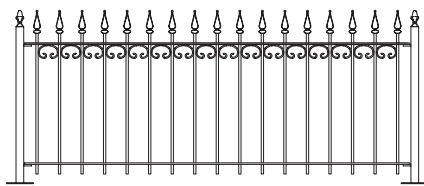

Arrest001

Hoogte 50, 70 of 90 cm

Arrest002

Hoogte 90, 110 of 130 cm

Arrest011

Hoogte 50, 70 of 90 cm

Arrest012

Hoogte 90, 110 of 130 cm

Arrest013

Hoogte 90, 110 of 130 cm

Arrest014

Hoogte 50, 70 of 90 cm

Arrest015

Hoogte 50, 70 of 90 cm

Arrest021

Hoogte 90, 110 of 130 cm

Arrest022

Hoogte 50, 70 of 90 cm

Arrest023

Hoogte 70, 90 of 110 cm

Ook poorten verkrijgbaar

De prijzen van afwijkende modellen hekwerk en poorten zijn op aanvraag. Model- en prijswijzigingen voorbehouden.  
Voor meer informatie kunt u contact met ons opnemen.