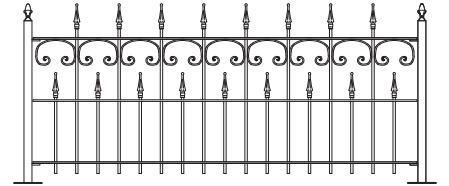

Arrest001

Hoogte 50, 70 of 90 cm

Arrest002

Hoogte 90, 110 of 130 cm

Arrest011

Hoogte 50, 70 of 90 cm

Arrest012

Hoogte 90, 110 of 130 cm

Arrest013

Hoogte 90, 110 of 130 cm

Arrest014

Hoogte 50, 70 of 90 cm

Arrest015

Hoogte 50, 70 of 90 cm

Arrest021

Hoogte 90, 110 of 130 cm

Arrest022

Hoogte 50, 70 of 90 cm

Arrest023

Hoogte 70, 90 of 110 cm

Ook poorten verkrijgbaar

De prijzen van afwijkende modellen hekwerk en poorten zijn op aanvraag. Model- en prijswijzigingen voorbehouden.  
Voor meer informatie kunt u contact met ons opnemen.