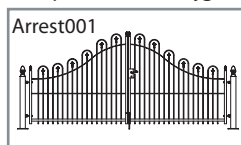

Arrest022

Hoogte 50, 70 of 90 cm

Arrest023

Hoogte 70, 90 of 110 cm

Ook poorten verkrijgbaar

De prijzen van afwijkende modellen hekwerk en poorten zijn op aanvraag. Model- en prijswijzigingen voorbehouden.  
Voor meer informatie kunt u contact met ons opnemen.