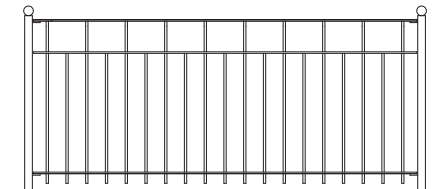

Arrest001

Hoogte 50, 70 of 90 cm

Arrest002

Hoogte 90, 110 of 130 cm

Arrest011

Hoogte 50, 70 of 90 cm

Arrest012

Hoogte 90, 110 of 130 cm

Arrest013

Hoogte 90, 110 of 130 cm

Arrest014

Hoogte 50, 70 of 90 cm

Arrest015

Hoogte 50, 70 of 90 cm

Arrest021

Hoogte 90, 110 of 130 cm

Arrest022

Hoogte 50, 70 of 90 cm

Arrest023

Hoogte 70, 90 of 110 cm

Ook poorten verkrijgbaar

De prijzen van afwijkende modellen hekwerk en poorten zijn op aanvraag. Model- en prijswijzigingen voorbehouden.  
Voor meer informatie kunt u contact met ons opnemen.