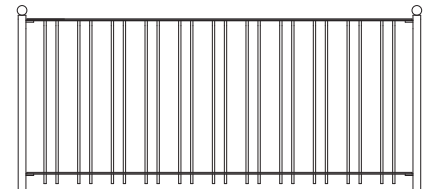

Arrest001

Hoogte 50, 70 of 90 cm

Arrest002

Hoogte 90, 110 of 130 cm

Arrest011

Hoogte 50, 70 of 90 cm

Arrest012

Hoogte 90, 110 of 130 cm

Arrest013

Hoogte 90, 110 of 130 cm

Arrest014

Hoogte 50, 70 of 90 cm

Arrest015

Hoogte 50, 70 of 90 cm

Arrest021

Hoogte 90, 110 of 130 cm

Arrest022

Hoogte 50, 70 of 90 cm

Arrest023

Hoogte 70, 90 of 110 cm

Ook poorten verkrijgbaar

De prijzen van afwijkende modellen hekwerk en poorten zijn op aanvraag. Model- en prijswijzigingen voorbehouden.  
Voor meer informatie kunt u contact met ons opnemen.