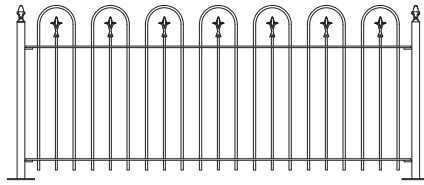

Arrest001

Hoogte 50, 70 of 90 cm

Arrest002

Hoogte 90, 110 of 130 cm

Arrest011

Hoogte 50, 70 of 90 cm

Arrest012

Hoogte 90, 110 of 130 cm

Arrest013

Hoogte 90, 110 of 130 cm

Arrest014

Hoogte 50, 70 of 90 cm

Arrest015

Hoogte 50, 70 of 90 cm

Arrest021

Hoogte 90, 110 of 130 cm

Arrest022

Hoogte 50, 70 of 90 cm

Arrest023

Hoogte 70, 90 of 110 cm

Ook poorten verkrijgbaar

De prijzen van afwijkende modellen hekwerk en poorten zijn op aanvraag. Model- en prijswijzigingen voorbehouden.  
Voor meer informatie kunt u contact met ons opnemen.