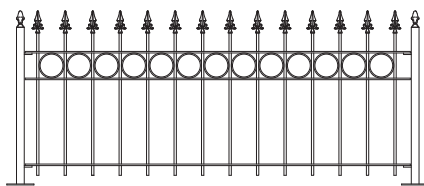

Arrest001

Hoogte 50, 70 of 90 cm

Arrest002

Hoogte 90, 110 of 130 cm

Arrest011

Hoogte 50, 70 of 90 cm

Arrest012

Hoogte 90, 110 of 130 cm

Arrest013

Hoogte 90, 110 of 130 cm

Arrest014

Hoogte 50, 70 of 90 cm

Arrest015

Hoogte 50, 70 of 90 cm

Arrest021

Hoogte 90, 110 of 130 cm

Arrest022

Hoogte 50, 70 of 90 cm

Arrest023

Hoogte 70, 90 of 110 cm

Ook poorten verkrijgbaar

De prijzen van afwijkende modellen hekwerk en poorten zijn op aanvraag. Model- en prijswijzigingen voorbehouden.  
Voor meer informatie kunt u contact met ons opnemen.