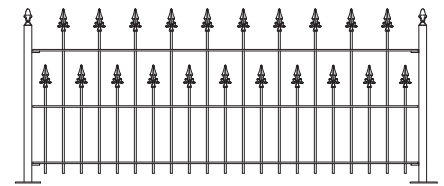

Arrest001

Hoogte 50, 70 of 90 cm

Arrest002

Hoogte 90, 110 of 130 cm

Arrest011

Hoogte 50, 70 of 90 cm

Arrest012

Hoogte 90, 110 of 130 cm

Arrest013

Hoogte 90, 110 of 130 cm

Arrest014

Hoogte 50, 70 of 90 cm

Arrest015

Hoogte 50, 70 of 90 cm

Arrest021

Hoogte 90, 110 of 130 cm

Arrest022

Hoogte 50, 70 of 90 cm

Arrest023

Hoogte 70, 90 of 110 cm

Ook poorten verkrijgbaar

De prijzen van afwijkende modellen hekwerk en poorten zijn op aanvraag. Model- en prijswijzigingen voorbehouden.  
Voor meer informatie kunt u contact met ons opnemen.