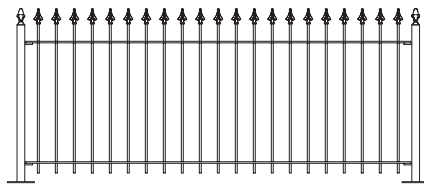

Arrest001

Hoogte 50, 70 of 90 cm

Arrest002

Hoogte 90, 110 of 130 cm

Arrest011

Hoogte 50, 70 of 90 cm

Arrest012

Hoogte 90, 110 of 130 cm

Arrest013

Hoogte 90, 110 of 130 cm

Arrest014

Hoogte 50, 70 of 90 cm

Arrest015

Hoogte 50, 70 of 90 cm

Arrest021

Hoogte 90, 110 of 130 cm

Arrest022

Hoogte 50, 70 of 90 cm

Arrest023

Hoogte 70, 90 of 110 cm

Ook poorten verkrijgbaar

De prijzen van afwijkende modellen hekwerk en poorten zijn op aanvraag. Model- en prijswijzigingen voorbehouden.  
Voor meer informatie kunt u contact met ons opnemen.