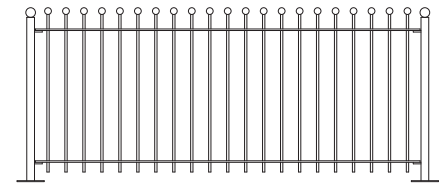

Arrest001

Hoogte 50, 70 of 90 cm

Arrest002

Hoogte 90, 110 of 130 cm

Arrest011

Hoogte 50, 70 of 90 cm

Arrest012

Hoogte 90, 110 of 130 cm

Arrest013

Hoogte 90, 110 of 130 cm

Arrest014

Hoogte 50, 70 of 90 cm

Arrest015

Hoogte 50, 70 of 90 cm

Arrest021

Hoogte 90, 110 of 130 cm

Arrest022

Hoogte 50, 70 of 90 cm

Arrest023

Hoogte 70, 90 of 110 cm

Ook poorten verkrijgbaar

De prijzen van afwijkende modellen hekwerk en poorten zijn op aanvraag. Model- en prijswijzigingen voorbehouden.  
Voor meer informatie kunt u contact met ons opnemen.